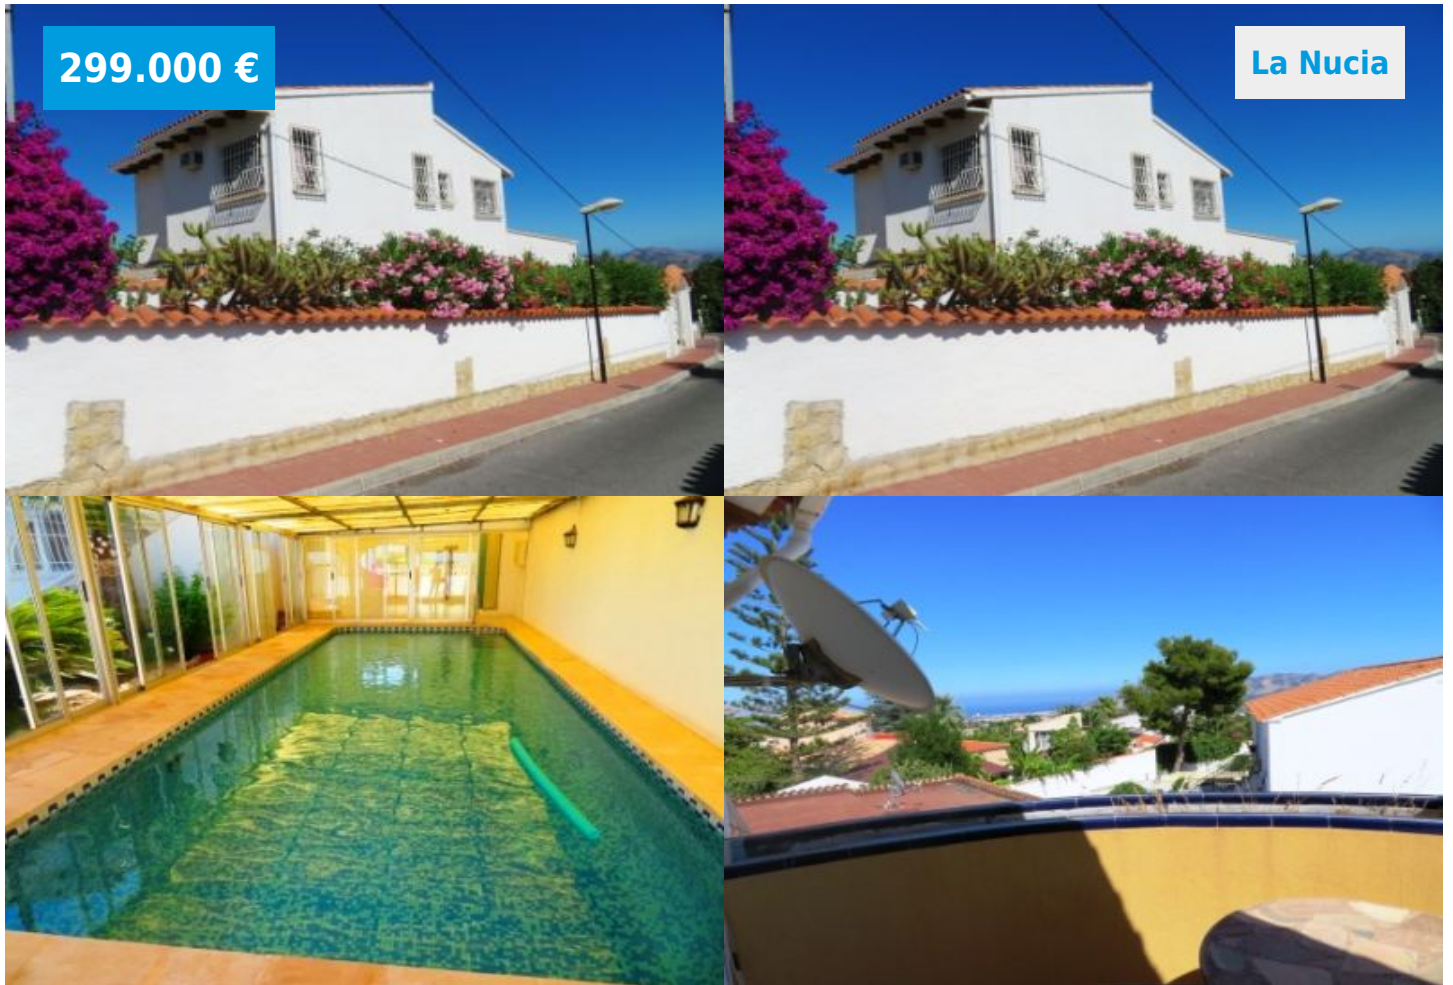

CHALET CON PISCINA PRIVADA CERCA DE BENIDORM

Cerca de benidorm. Chalet con parcela de 800m2. Tiene 3 dormitorios, 2 baños, 2 cocinas, 2 salones, terraza con vistas al mar, jacuzzi para 6 personas, piscina cubierta (5 10) cocina de verano, distribuido en dos plantas diferentes. Para entrar a vivir. Tiene tambien garaje y un jardin muy bien cuidado. Zona tranquila cerca de benidorm.

At 5 minutes by car from benidorm. This beautifull villa is distributed in two floors and has in total 3 bedrooms, 2 bathrooms, 2 kitchens, 2 living rooms, 1 terrace with seaviews, jacuzzi, closed swimming pool (5 10), summer kitchen area, garage & garden. To move in. Plot of land of 800m2. Quiet area. At only ten minutes by car from the beaches of benidorm & l'albir.