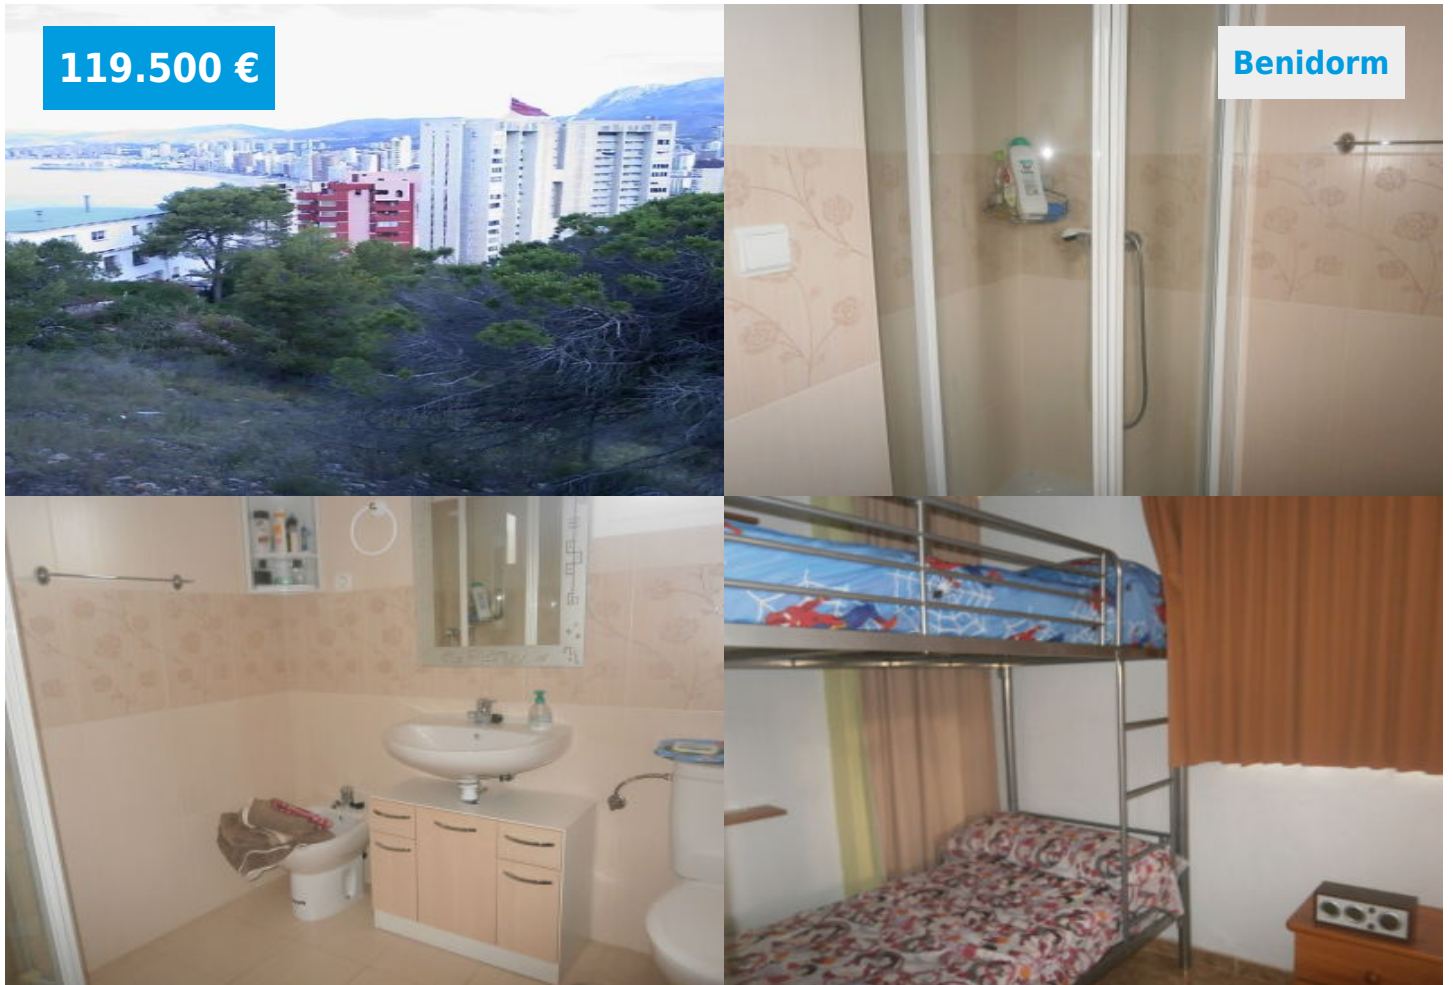

## APARTAMENTO ZONA DE LEVANTE BENIDORM

Levante. Apartamento de 2 dormitorios y 1 baño, salón comedor, cocina. Parking y piscina comunitarios. El apartamento se ubica en una zona tranquila de la playa de levante. Vistas deseadas.

Buen estado. Para entrar a vivir.

La playa de Levante recibe durante todo el año turistas de todas las nacionalidades, además el edificio se encuentra en una zona llana, muy cerca de todos los servicios, de la playa. El apartamento ha sido reformado recientemente por lo que se encuentra en perfecto estado. ...