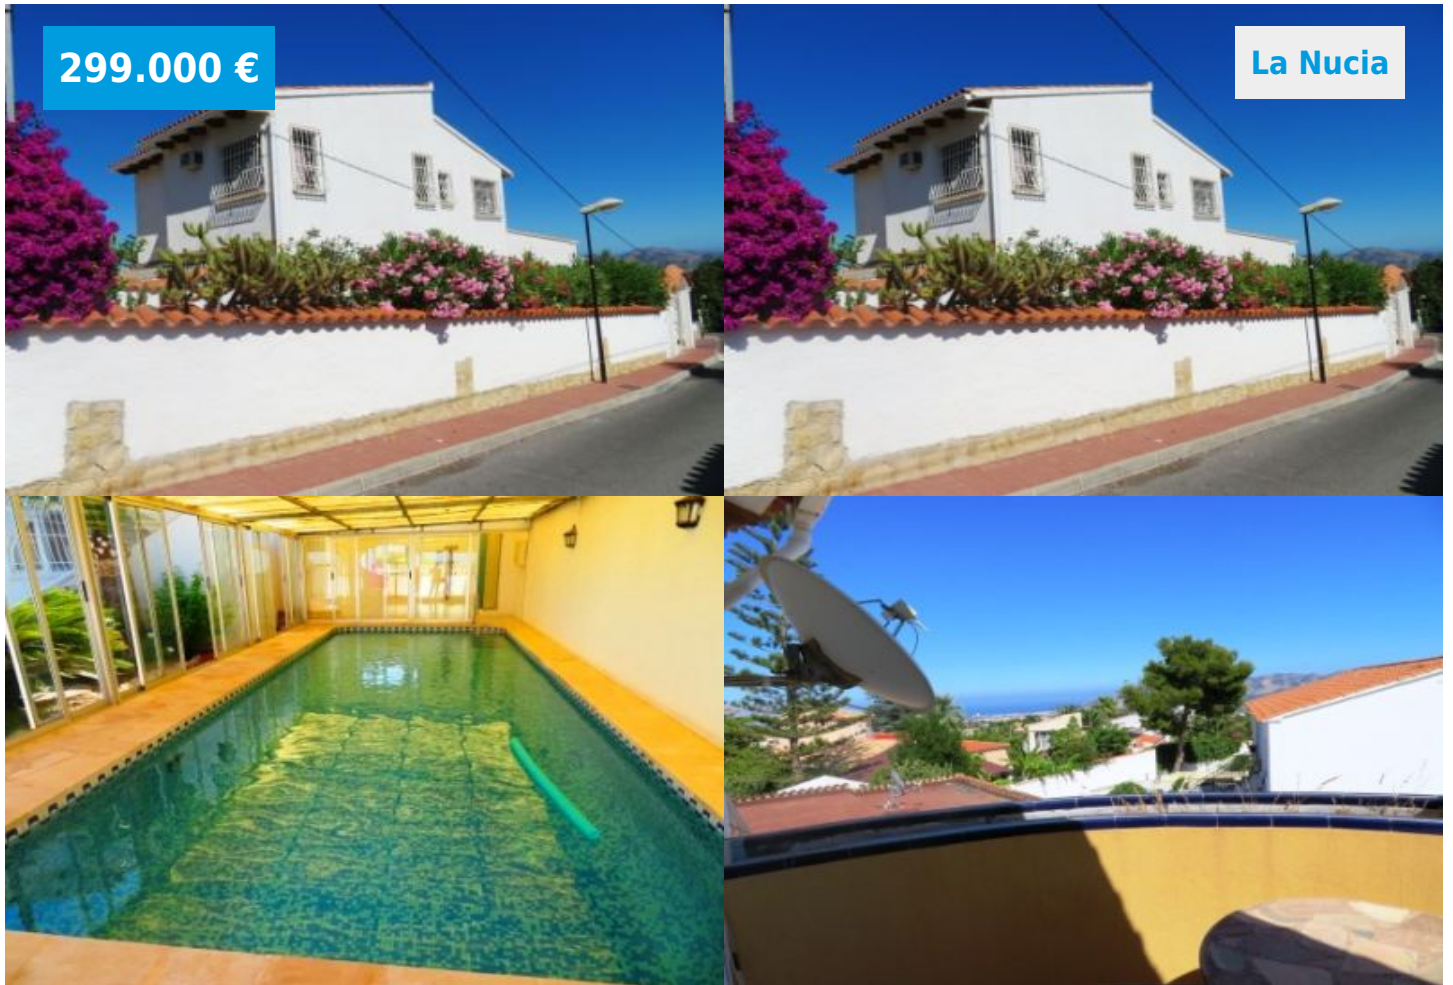

## CHALET CON PISCINA PRIVADA CERCA DE BENIDORM

Cerca de benidorm. Chalet con parcela de 800m2. Tiene 3 dormitorios, 2 baños, 2 cocinas, 2 salones, terraza con vistas al mar, jacuzzi para 6 personas, piscina cubierta (5 10) cocina de verano, distribuido en dos plantas diferentes. Para entrar a vivir. Tiene tambien garaje y un jardin muy bien cuidado. Zona tranquila cerca de benidorm.

At 5 minutes by car from benidorm. This beautifull villa is distributed in two floors and has in total 3 bedrooms, 2 bathrooms, 2 kitchens, 2 living rooms, 1 terrace with seaviews, jacuzzi, closed swimming pool ( 5 10), summer kitchen area, garage & garden. To move in. Plot of land of 800m2. Quiet area. At only ten minutes by car from the beaches of benidorm & l'albir.