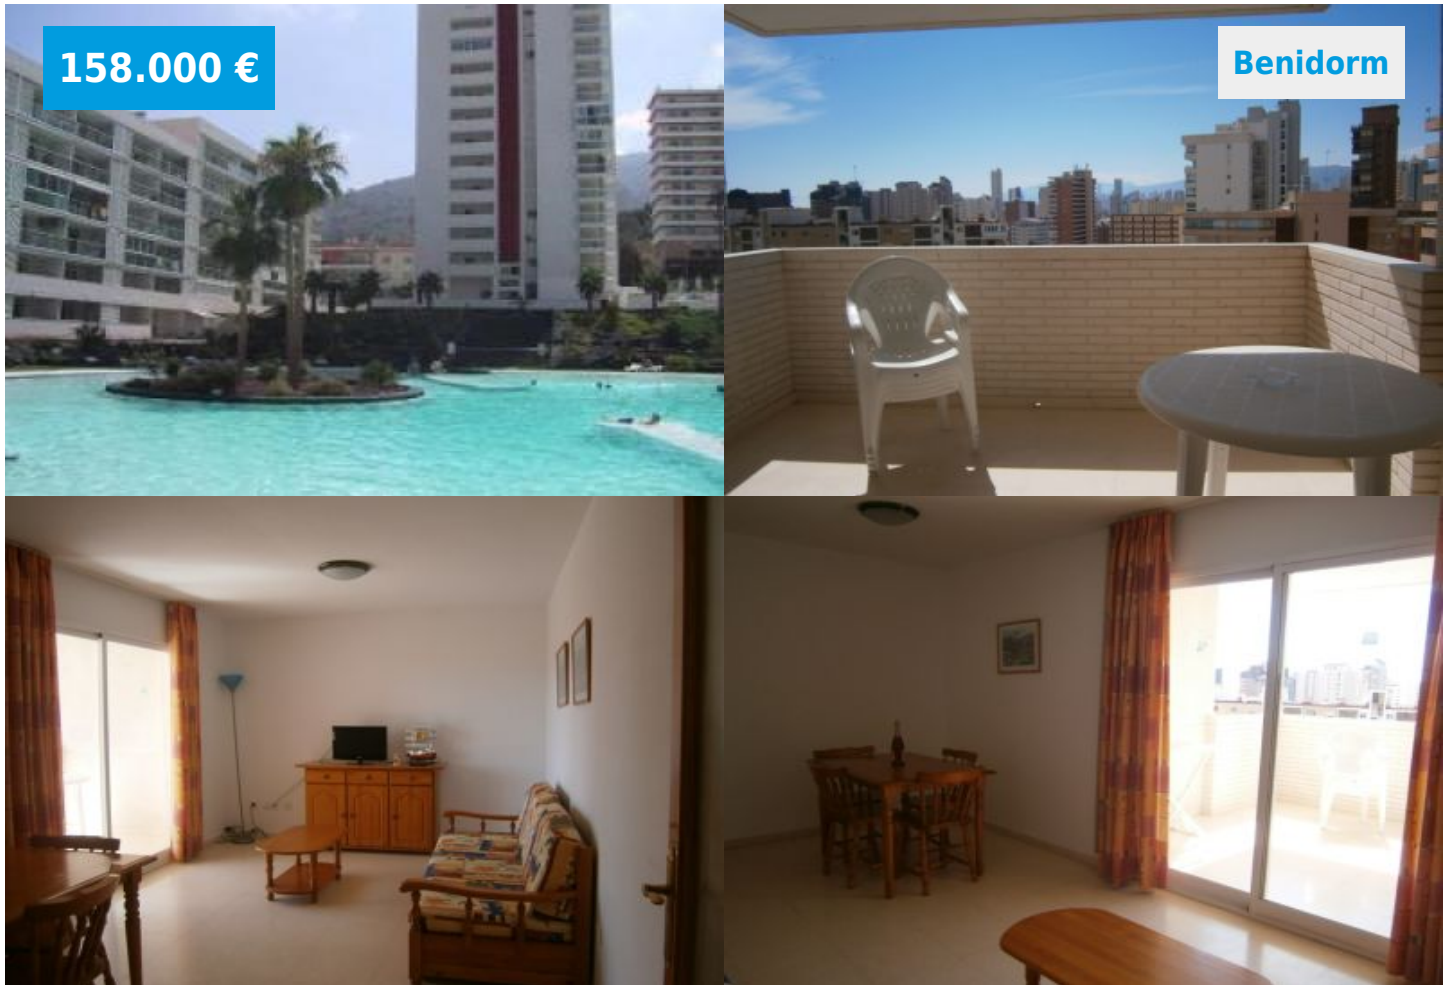

Complejo Vacanza / Playa de Levante

Levante. Apartamento de 2 dormitorios y 2 baños, salón- comedor, cocina independiente y terraza. El edificio cuenta con Piscina para adultos y niños, dos pistas de squash y pista de tenis y zona de parking. Buen estado y calidades de construcción.

El edificio se encuentra cerca de todos los servicios:

Supermercado a unos 50m de distancia.

Levante area. Apartment with 2 bedrooms and 2 bathrooms, living room, kitchen

And terrace. The building has a swimming pool for adults and children, ...

Levante. Apartamento de 2 dormitorios y 2 baños, salón- comedor, cocina independiente y terraza. El edificio cuenta con Piscina para adultos y niños, dos pistas de squash y pista de tenis y zona de parking. Buen estado y calidades de construcción.